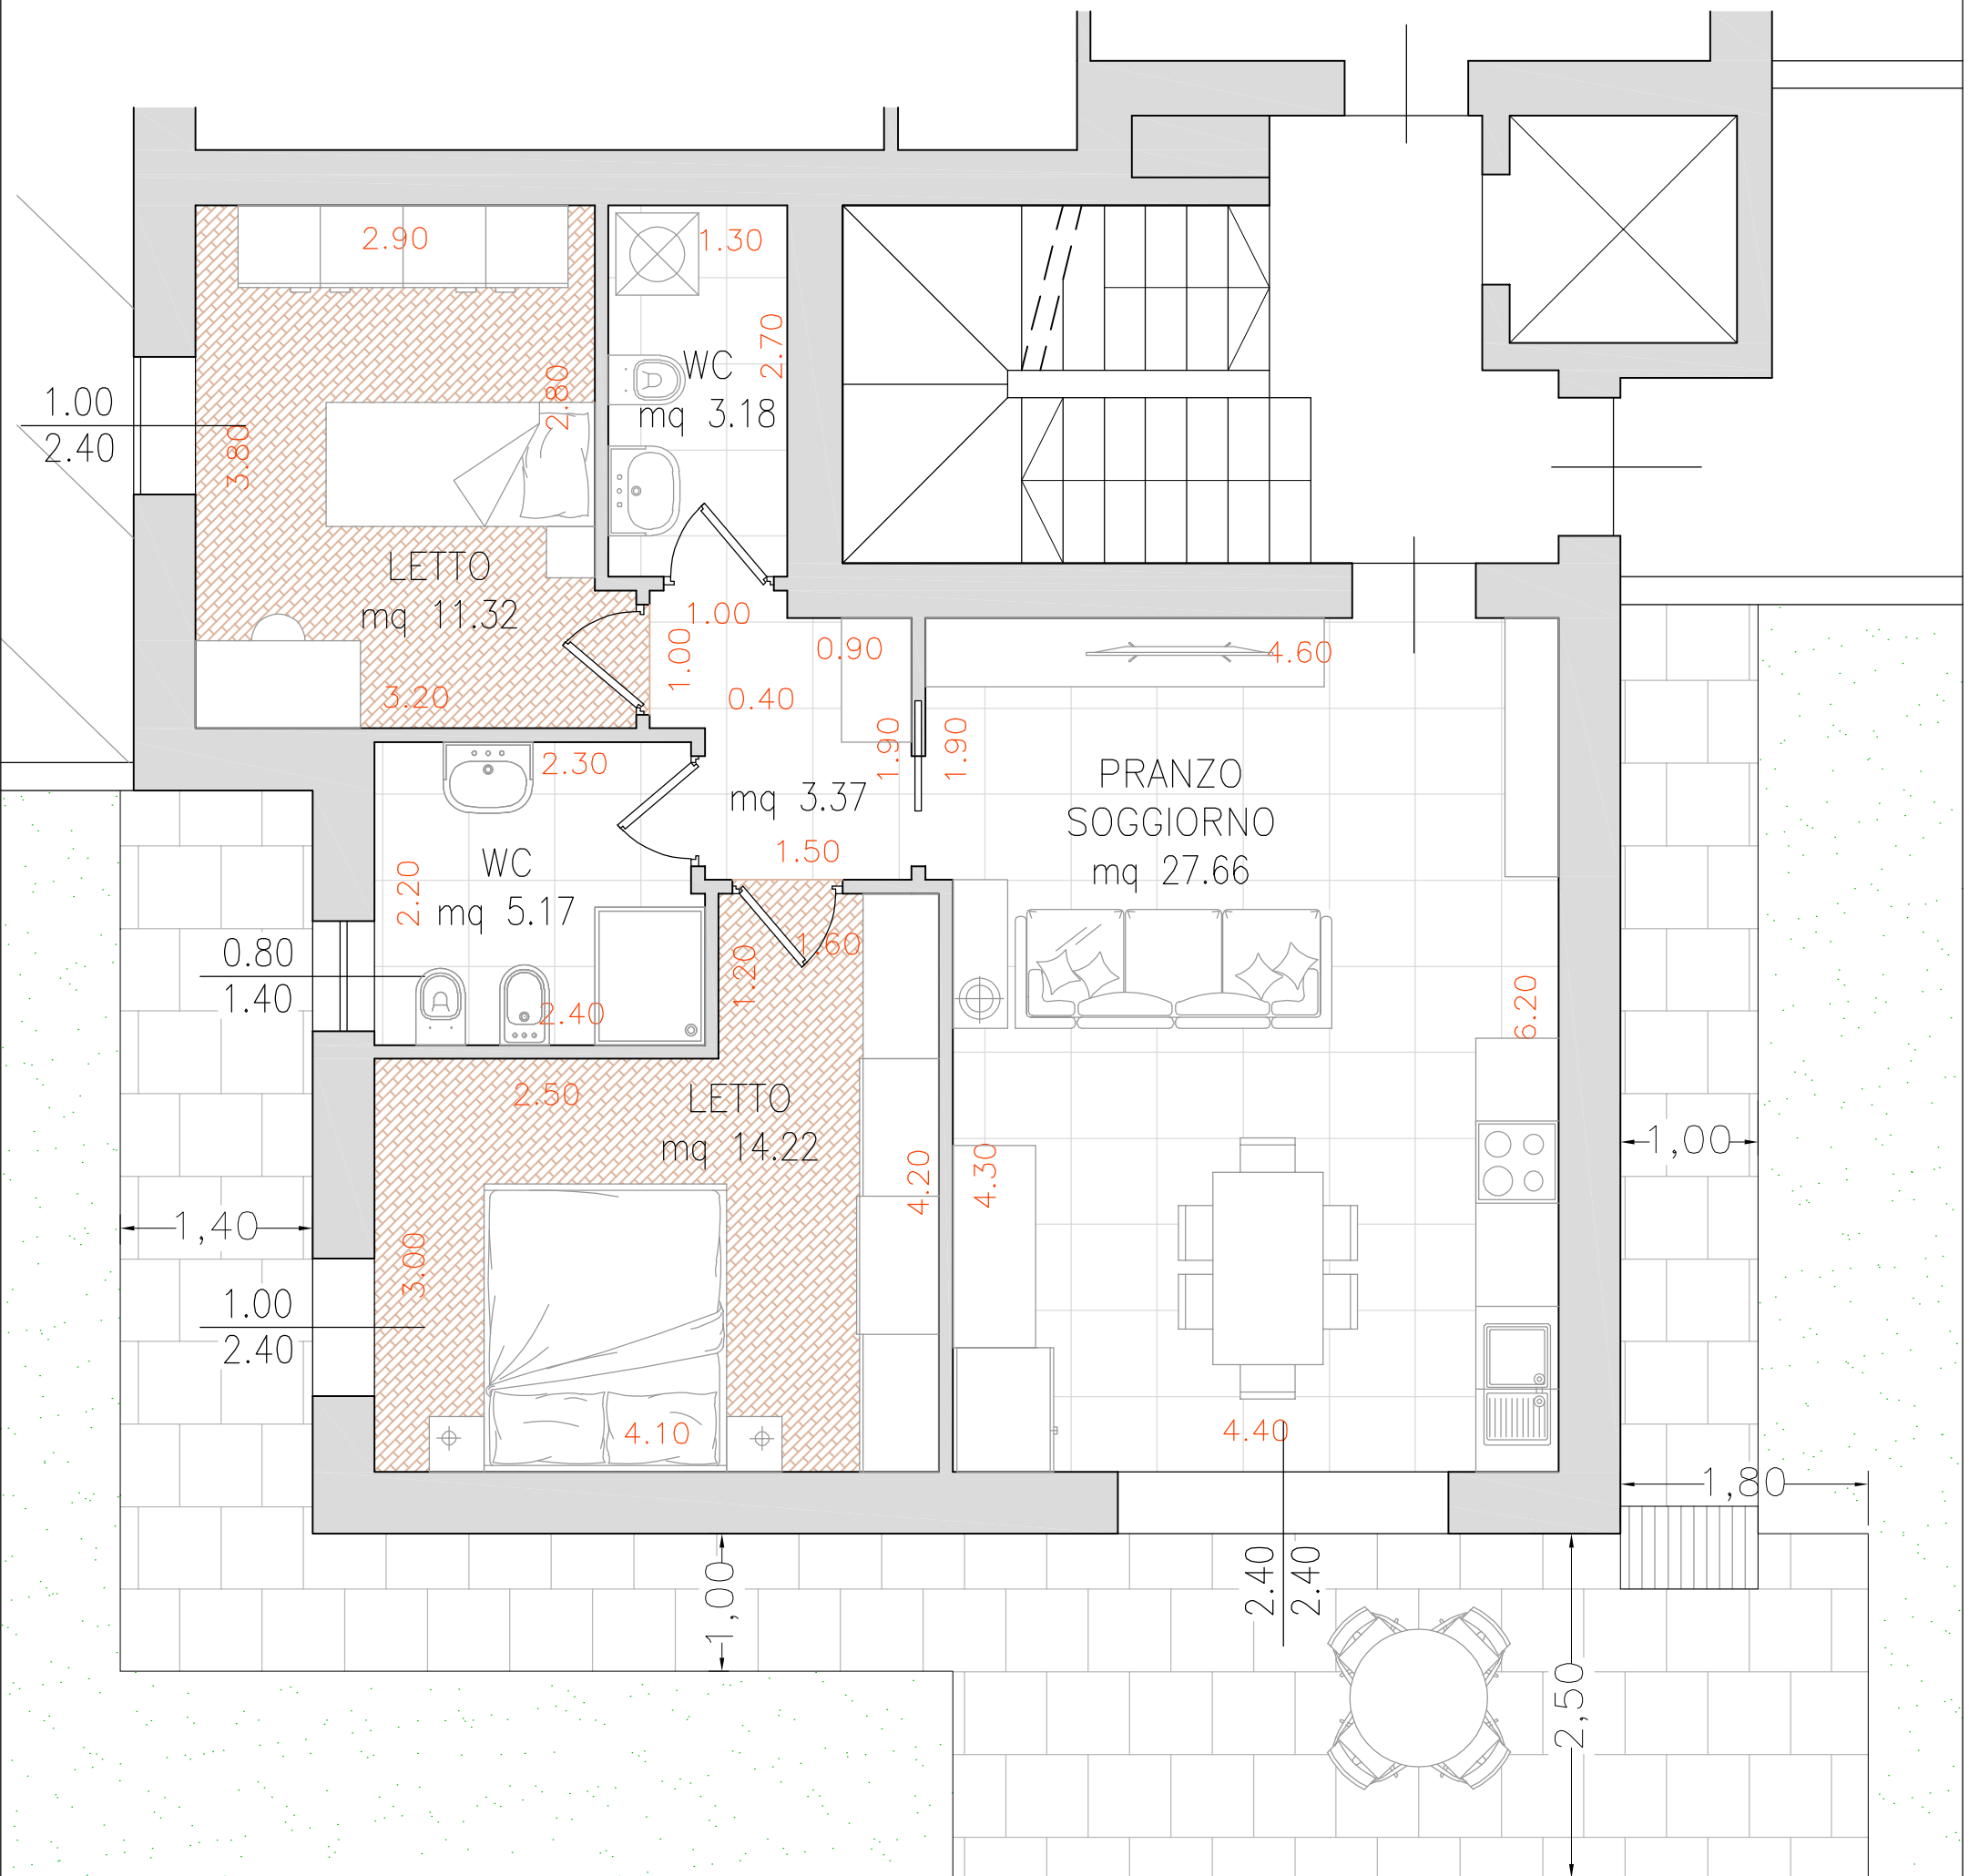

PIANO TERRA APP. 2

mq 220.13

STUDIO DI ARCHITETTURA, URBANISTICA ed INGEGNERIA

DALLA QUERCIA

via Vallesani, 8 BUSSOLENGO (VR) tel. 045/9582081

e-mail giovanni@dallaquercia.com

RESIDENZA MANZONI - BUSSOLENGO