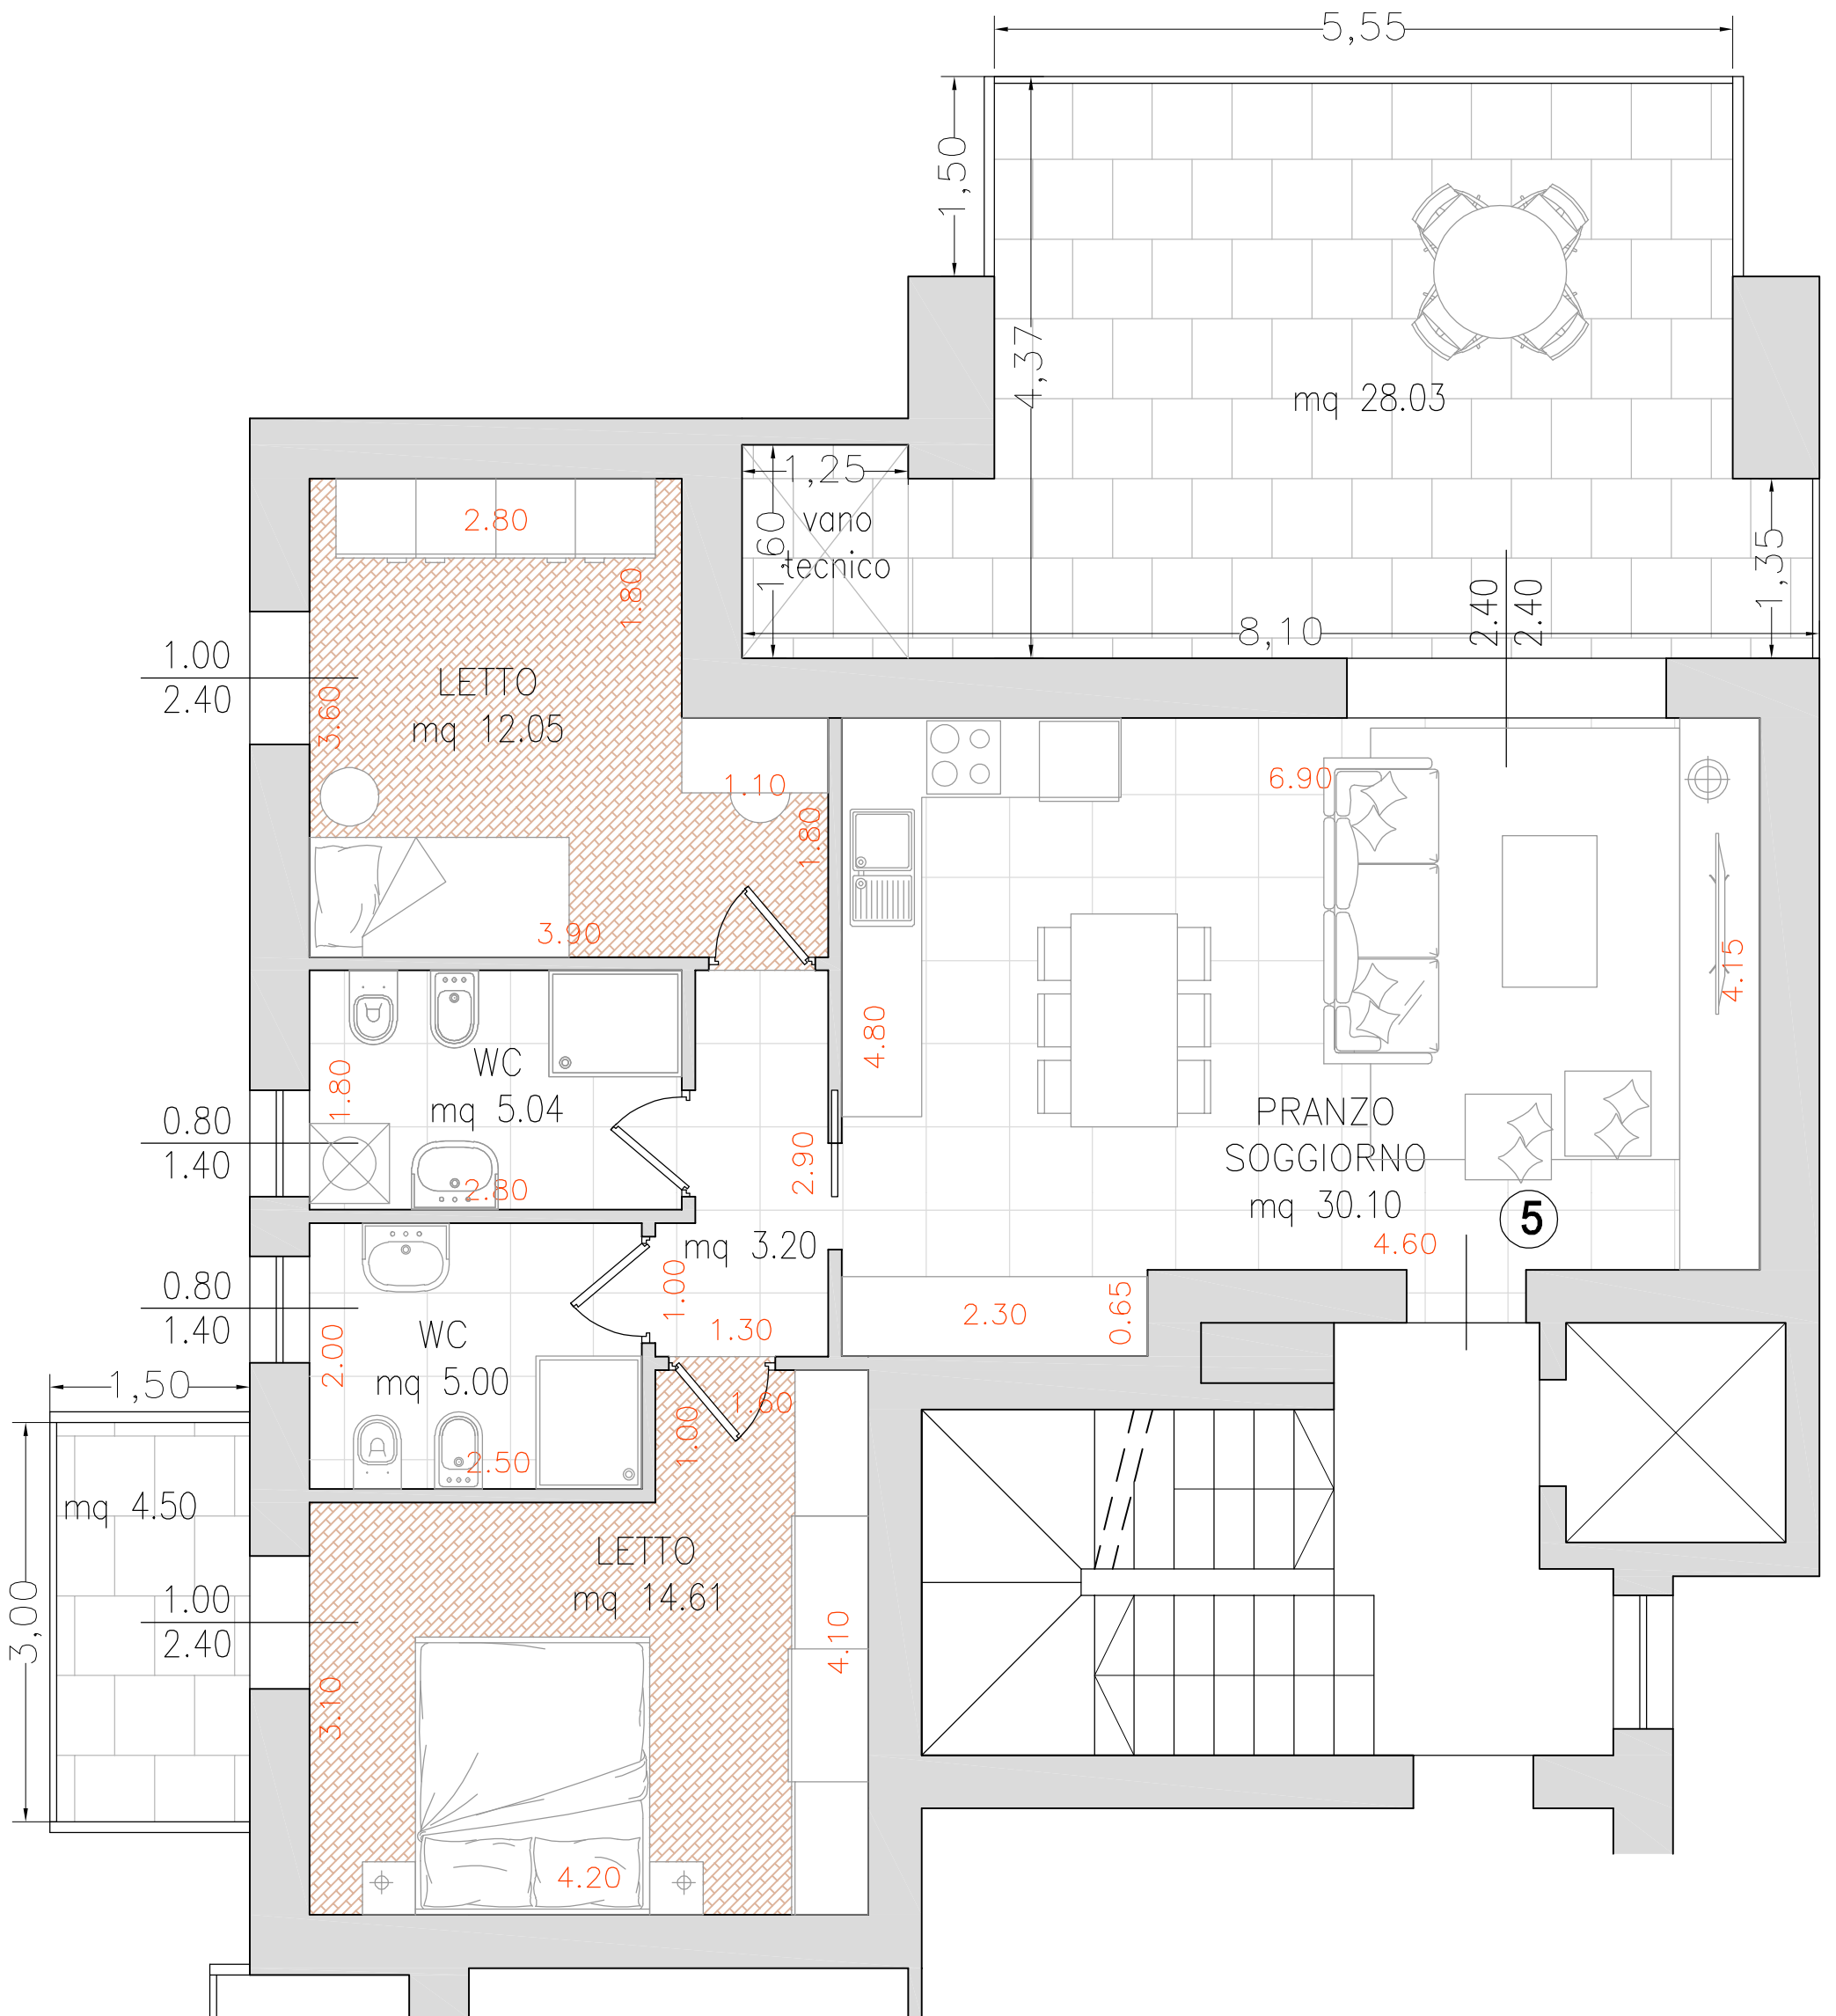

PIANO SECONDO APP. 5

STUDIO DI ARCHITETTURA, URBANISTICA ed INGEGNERIA

DALLA QUERCIA

via Vallesani, 8 BUSSOLENGO (VR) tel. 045/9582081

e-mail giovanni@dallaquercia.com

RESIDENZA MANZONI - RISSOI ENGO