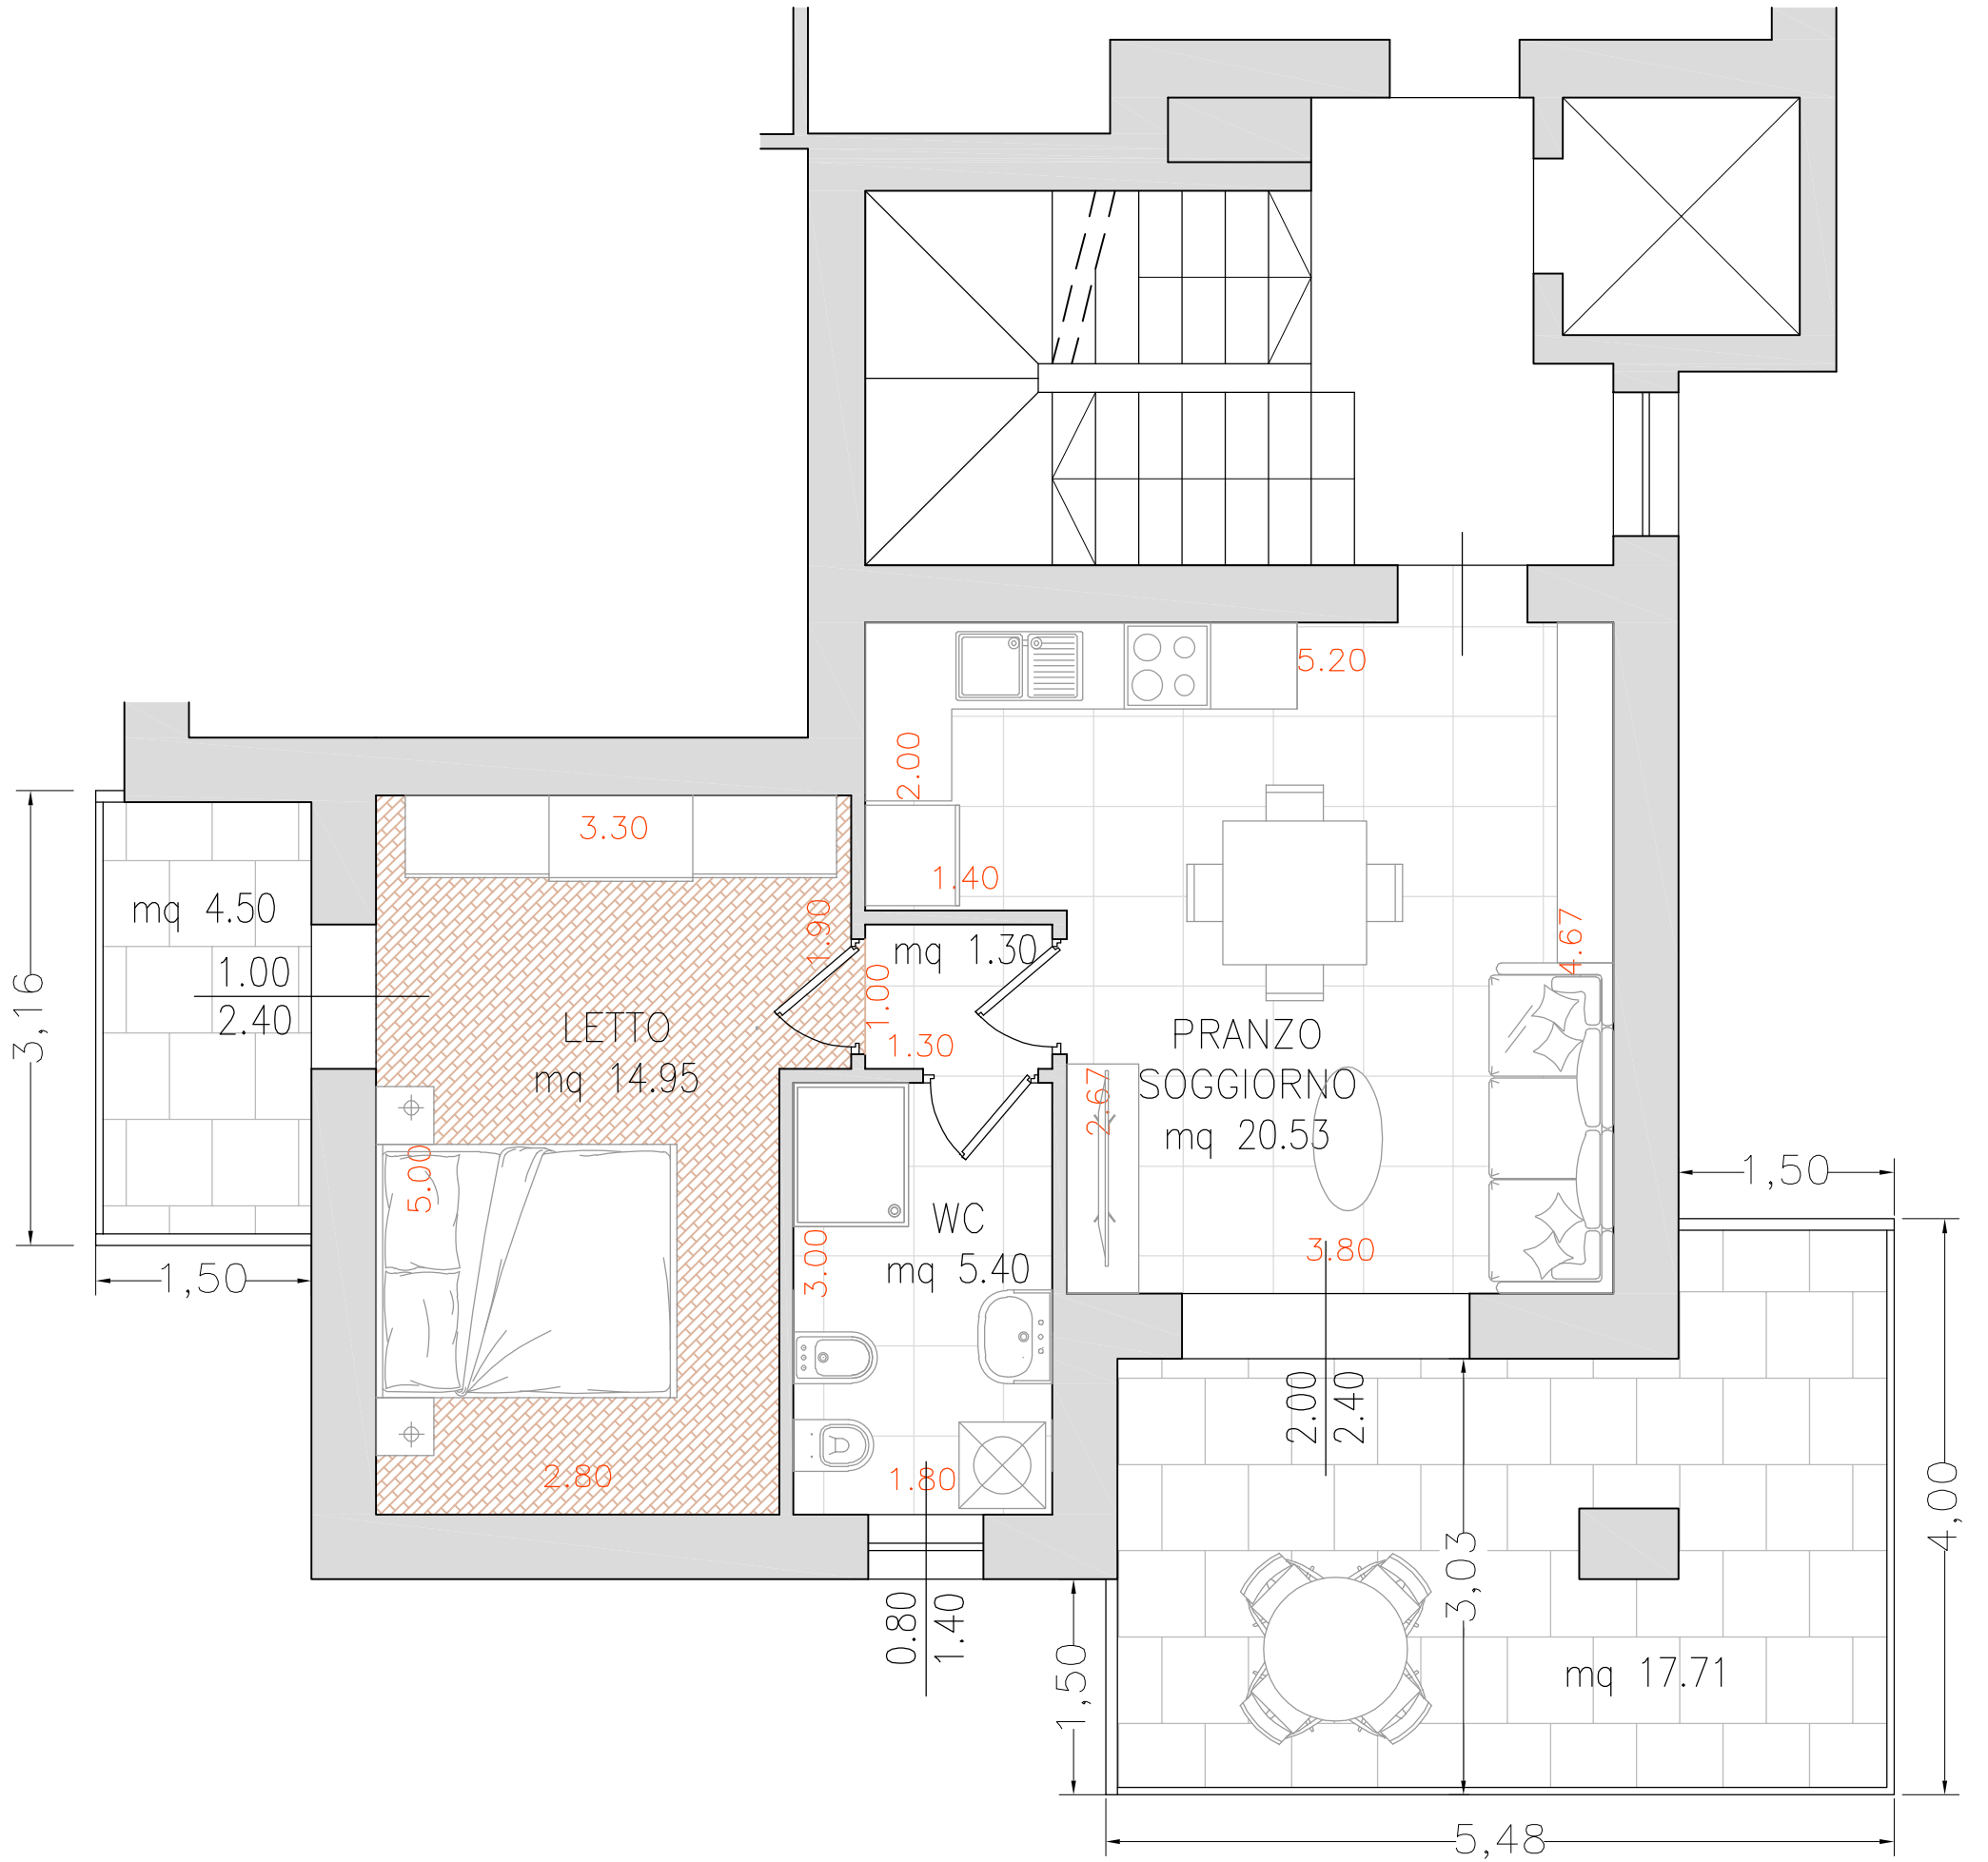

PIANO SECONDO APP. 6

STUDIO DI ARCHITETTURA, URBANISTICA ed INGEGNERIA

DALLA QUERCIA

via Vallesani, 8 BUSSOLENGO (VR) tel. 045/9582081

e-mail giovanni@dallaquercia.com

RESIDENZA MANZONI - BUSSOLENGO